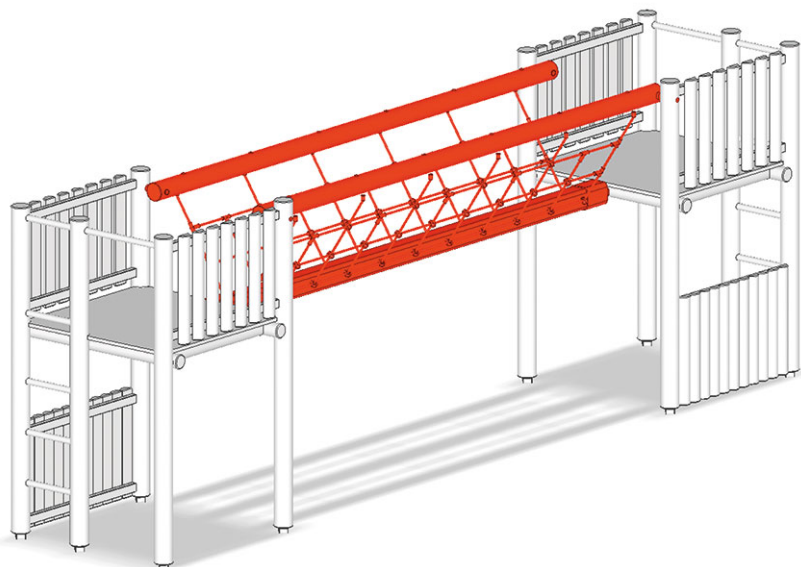

Dschungelbrücke

Gerätelinie Rundholz

Artikel A-01-058-74

Dschungelbrücke für Länge 400 cm, aus Schweizer Kiefernholz druckimprägniert, Dschungeltau geflochten, von Turm zu Turm.

CHF 5'115.-

(exkl. MWST)

Montagezeit