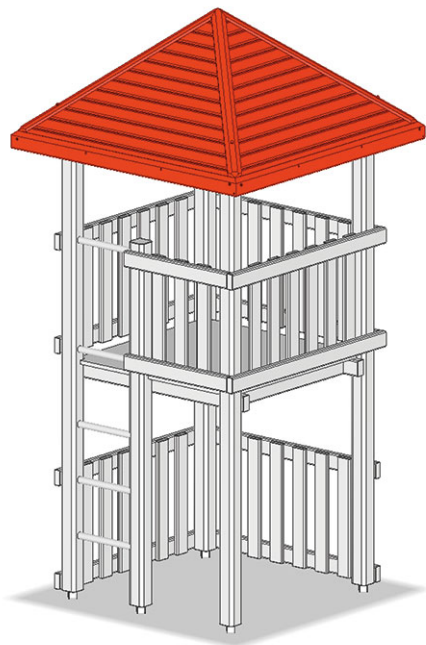

Pyramidendach

Gerätelinie Kantholz

Artikel A-02-008-94

Pyramidendach aus Schweizer Kiefernholz druckimprägniert, Grösse 207 x 207 cm, profilierte Rahmenkonstruktion, Füllung mit spezieller Chalet-Schalung.