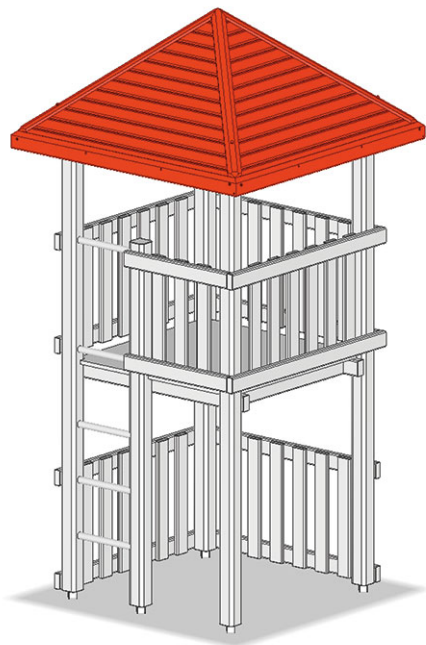

# Pyramidendach

Gerätelinie Kantholz

Artikel A-02-008-94

Pyramidendach aus Schweizer Kiefernholz druckimprägniert, Grösse 207 x 207 cm, profilierte Rahmenkonstruktion, Füllung mit spezieller Chalet-Schalung.