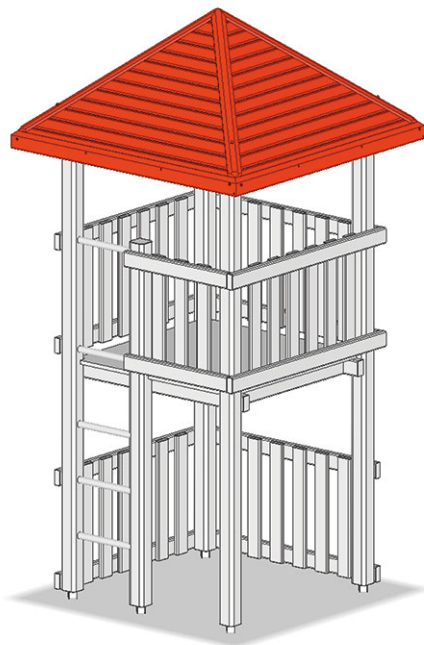

Pyramidendach

Gerätelinie Kantholz

Artikel A-02-009-94

Pyramidendach aus Schweizer Kiefernholz druckimprägniert, Grösse 207 x 207 cm, profilierte Rahmenkonstruktion, Füllung mit Aluminiumtäfer.

CHF 2'230.-