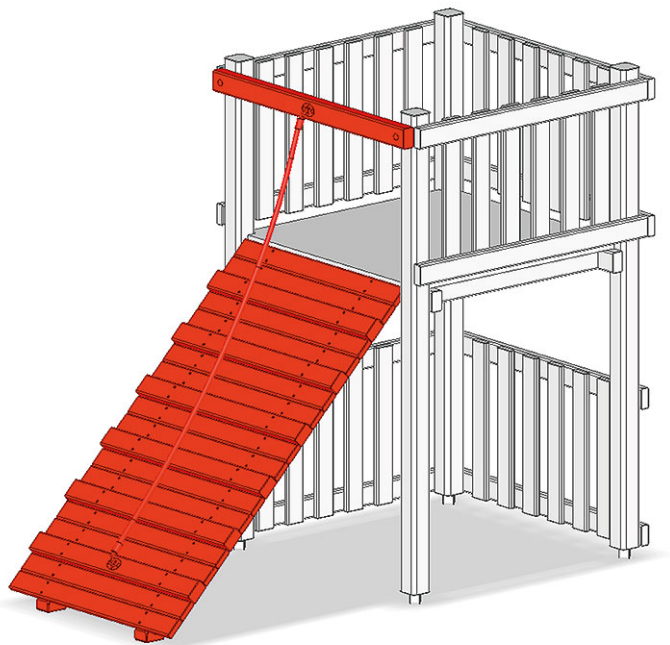

Schrägaufstieg

Gerätelinie Aluminium

Artikel A-02-025-40

Schrägaufstieg für Podesthöhe 150 cm, aus Schweizer Kiefernholz druckimprägniert, mit Tau als Kletterhilfe.

CHF 1'255.-

(exkl. MWST)

	Fallhöhe	150 cm
	Montagezeit	1 h
	Monteure	2