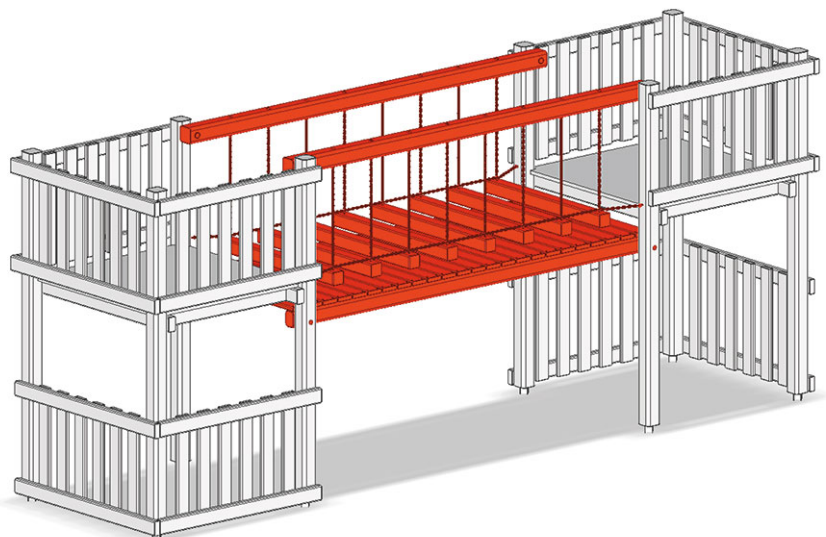

Kettensteg

Gerätelinie Aluminium

Artikel A-02-052-74-008

Kettensteg, Höhe 80 cm, Breite 114 cm, Länge 400 cm, mit 2 Geländern und Sicherheitspodest, von Turm zu Turm.

CHF 2'965.-
(exkl. MWST)

 Montagezeit	2 h
 Monteure	2