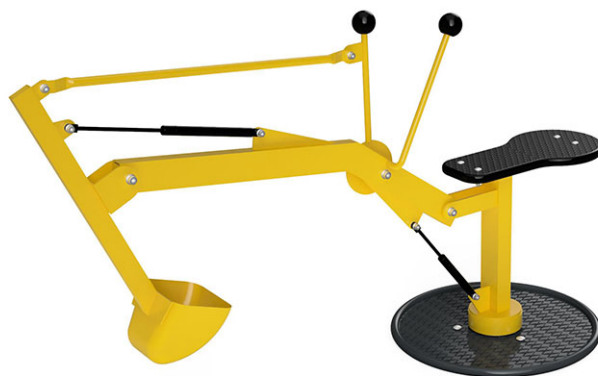

Spielbagger

Artikel 50830

Spielbagger aus Stahl feuerverzinkt und farbig pulverbeschichtet, für minimale Einbautiefe 49.6 cm.

CHF 1'710.-

(exkl. MWST)

	Altersgruppe	3+
	Gerätemasse	140 x 49 x 81 cm
	Platzbedarf	250 x 250 cm
	schwerstes Element	38 kg
	grösstes Element	104 x 50 x 125 cm
	Fundamente	1
	Beton	0.15 m ³
	Montagezeit	1 h
	Monteure	2