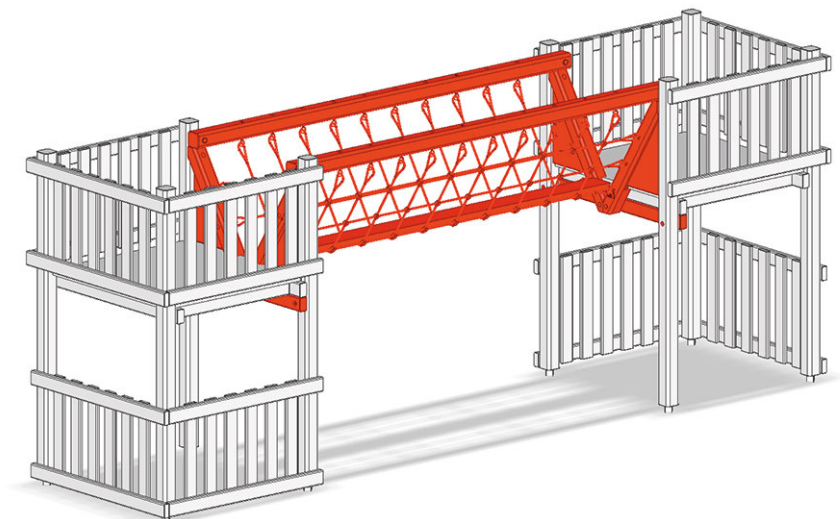

Kettennetzbrücke

Gerätelinie Aluminium

Artikel A-02-060-72

Kettennetzbrücke, Höhe 80 cm, Breite 114 cm, Länge 300 cm, mit 2 Geländer, von Turm zu Turm, Ketten feuerverzinkt.

CHF 3'390.-

(exkl. MWST)

Montagezeit