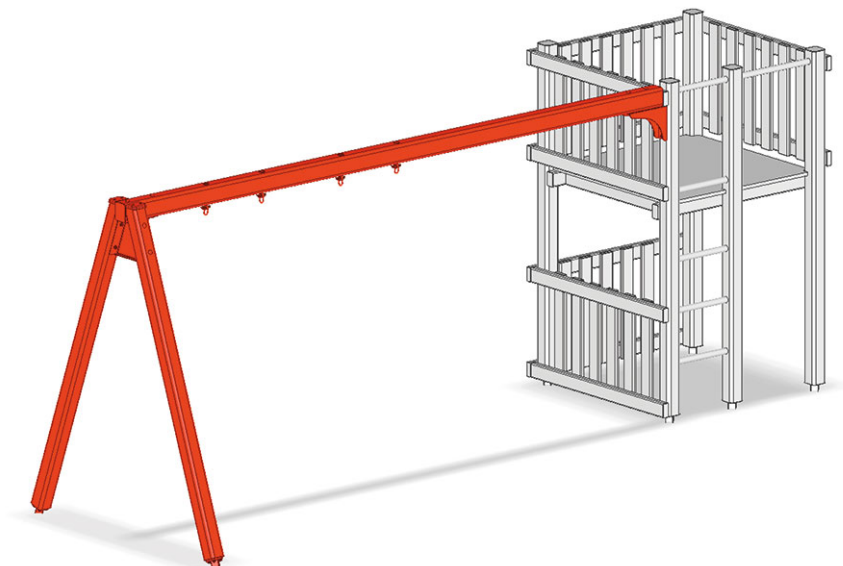

# Schaukelabteil Holz 2-teilig

Artikel A-02-102-45-001

Schaukelabteil 2-teilig für Podesthöhe 180 cm, seitlich an Turm angebaut, inkl. Edelstahl-Aufhängevorrichtung für 2 Sitze.

**CHF 1'205.-**

(exkl. MWST)

	Fallhöhe	180 cm
	Montagezeit	1 h
	Monteure	2

**buerli**  
Mitten im Spiel