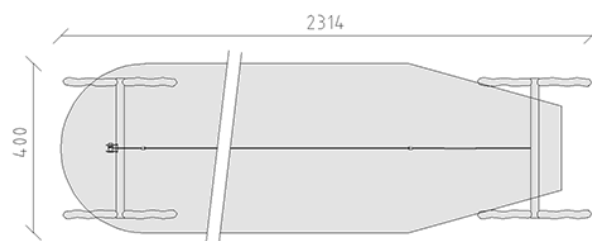

Seilbahn 20 m

Gerätelinie Robinie

Artikel 40206

Seilbahn aus chemisch unbehandeltem Robinienkernholz geschliffen, Seilbahnlänge 20.00 m, für natürliches Gefälle von 4 %, mit Pendelsitz, minimale Einbautiefe 80 cm.

CHF 5'865.-

(exkl. MWST)

| | |
|---|----------------------|
|  Altersgruppe | 3+ |
|  Gerätemasse | 2314 x 333 x 310 cm |
|  Platzbedarf | 2314 x 400 cm |
|  min. Aufprallfläche | 84.35 m ² |
|  Fallhöhe | 137 cm |