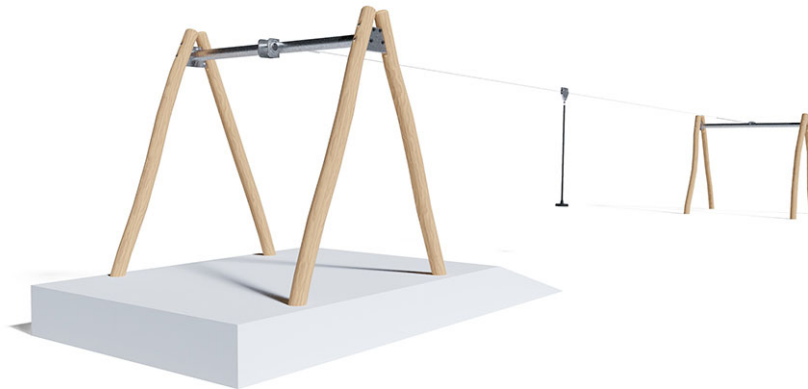

Seilbahn 20 m

Gerätelinie Robinie

Artikel 40206

Seilbahn aus chemisch unbehandeltem Robinienkernholz geschliffen, Seilbahnlänge 20.00 m, für natürliches Gefälle von 4 %, mit Pendelsitz, minimale Einbautiefe 80 cm.

CHF 5'865.-

(exkl. MWST)

| | |
|---|----------------------|
|  Altersgruppe | 3+ |
|  Gerätemasse | 2314 x 333 x 310 cm |
|  Platzbedarf | 2314 x 400 cm |
|  min. Aufprallfläche | 84.35 m ² |
|  Fallhöhe | 137 cm |

buerli
Mitten im Spiel