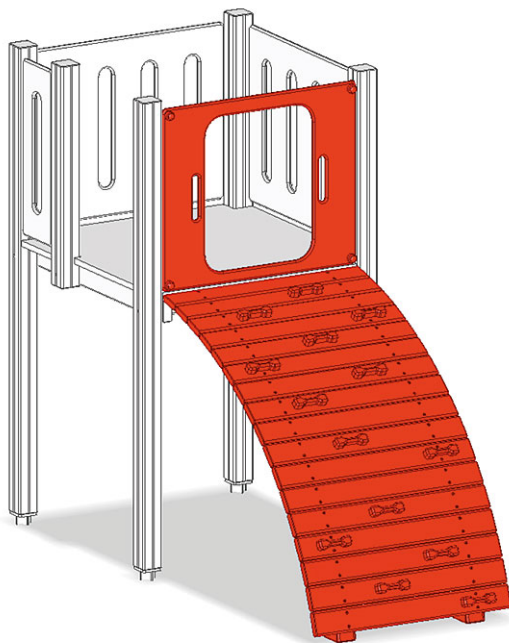

Bogenaufstieg

Artikel A-03-021

Bogenaufstieg zu Maxi-Spielturm, mit Seitenblenden und Kletterelemente aus Polyäthylen.

PH = Podesthöhe

CHF 1'465.-
(exkl. MWST)