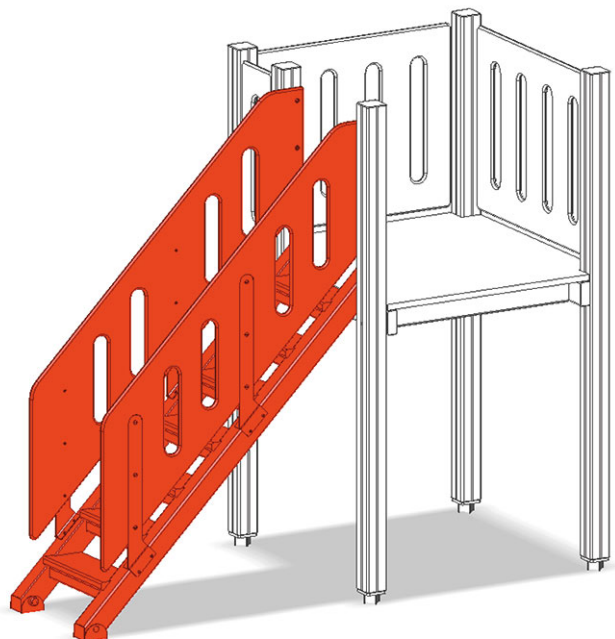

# Aufstiegstreppe

Gerätelinie Color

Artikel A-03-027-30

Aufstiegstreppe für Podesthöhe 90 cm, beidseitig mit Brüstung aus Polyäthylen.

**CHF 1'225.-**  
(exkl. MWST)

 Fallhöhe	90 cm
 Montagezeit	1 h
 Monteure	2