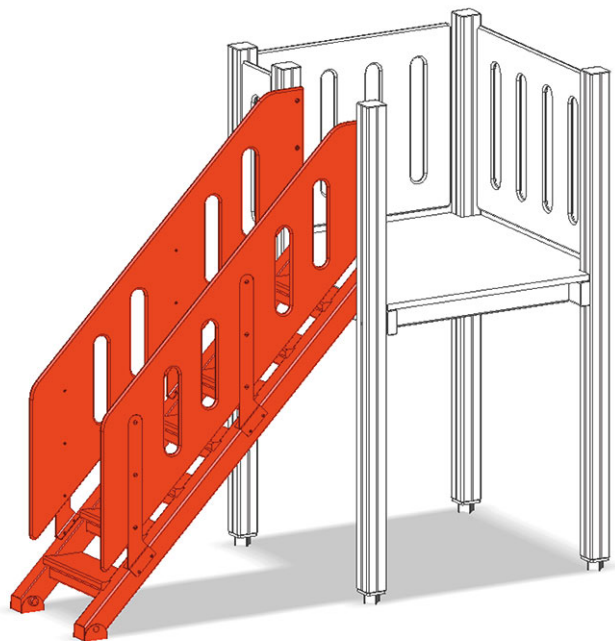

Aufstiegstreppe

Gerätelinie Color

Artikel A-03-027-30

Aufstiegstreppe für Podesthöhe 90 cm, beidseitig mit Brüstung aus Polyäthylen.

CHF 1'225.-
(exkl. MWST)

 Fallhöhe	90 cm
 Montagezeit	1 h
 Monteure	2

buerli
Mitten im Spiel