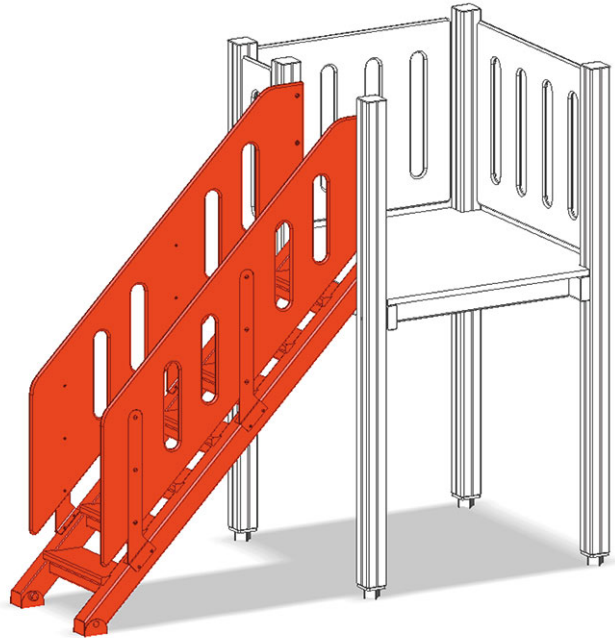

# Aufstiegstreppe

Gerätelinie Color

Artikel A-03-027-40

Aufstiegstreppe für Podesthöhe 150 cm, beidseitig mit Brüstung aus Polyäthylen.

**CHF 1'715.-**  
(exkl. MWST)

 Fallhöhe	150 cm
 Montagezeit	1 h
 Monteure	2