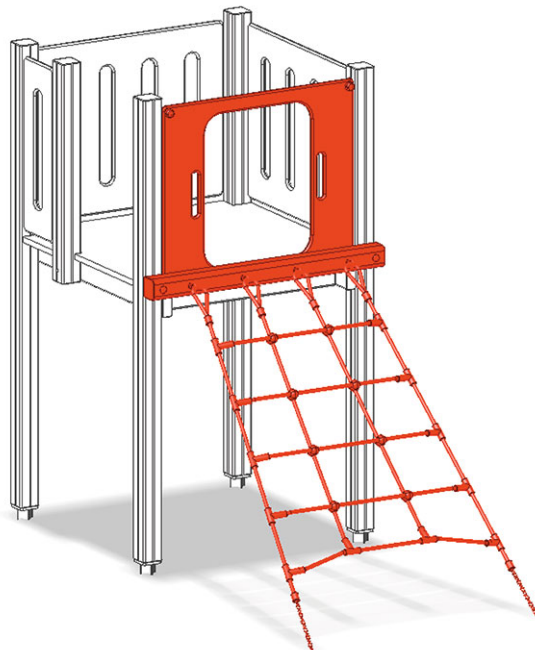

Kletternetzaufstieg

Gerätelinie Color

Artikel A-03-029-30

Kletternetzaufstieg für Podesthöhe 90 cm zu Maxiturm.

CHF 1'125.-
(exkl. MWST)

 Fallhöhe	90 cm
 Montagezeit	1 h
 Monteure	2

buerli
Mitten im Spiel

+41 41 925 14 00
info@buerli.swiss