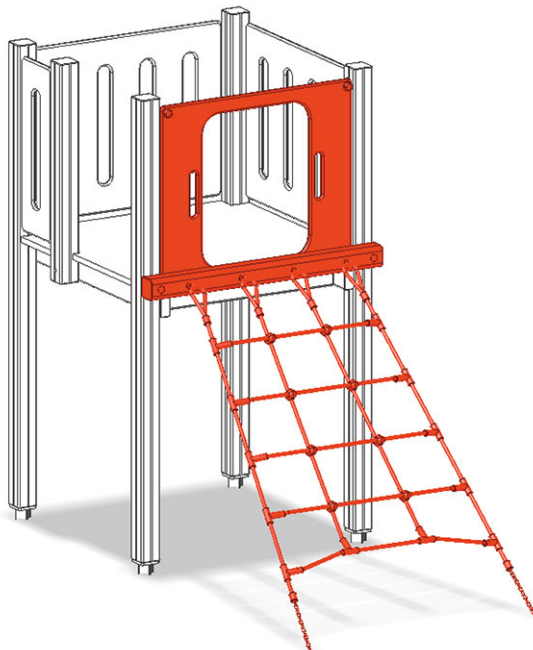

Kletternetzaufstieg

Gerätelinie Color

Artikel A-03-029-35

Kletternetzaufstieg für Podesthöhe 120 cm zu Maxi-Turm.

CHF 1'125.-
(exkl. MWST)

 Fallhöhe	120 cm
 Montagezeit	1 h
 Monteure	2

buerli
Mitten im Spiel