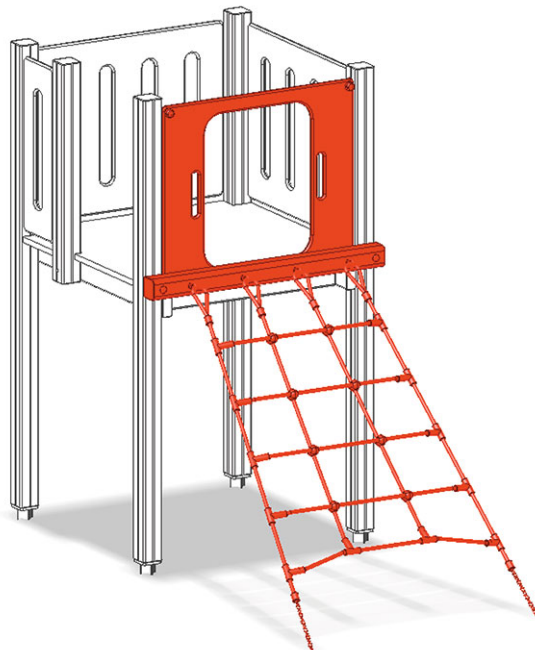

Kletternetzaufstieg

Gerätelinie Color

Artikel A-03-029-40

Kletternetzaufstieg für Podesthöhe 150 cm zu Maxi-Turm.

CHF 1'255.-
(exkl. MWST)

 Fallhöhe	150 cm
 Montagezeit	1 h
 Monteure	2

buerli
Mitten im Spiel