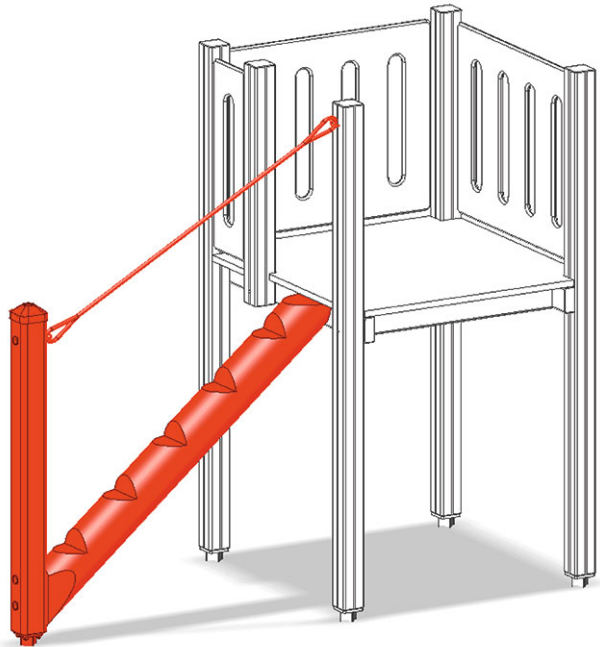

# Baumstammaufstieg

Gerätelinie Color

Artikel A-03-032-35

Baumstammaufstieg aus verleimtem Schweizer Kiefernholz druckimprägniert, für Podeshöhe 120 cm.

**CHF 795.-**

(exkl. MWST)

 Fallhöhe	120 cm
 Montagezeit	1 h
 Monteure	2

**buerli**  
Mitten im Spiel