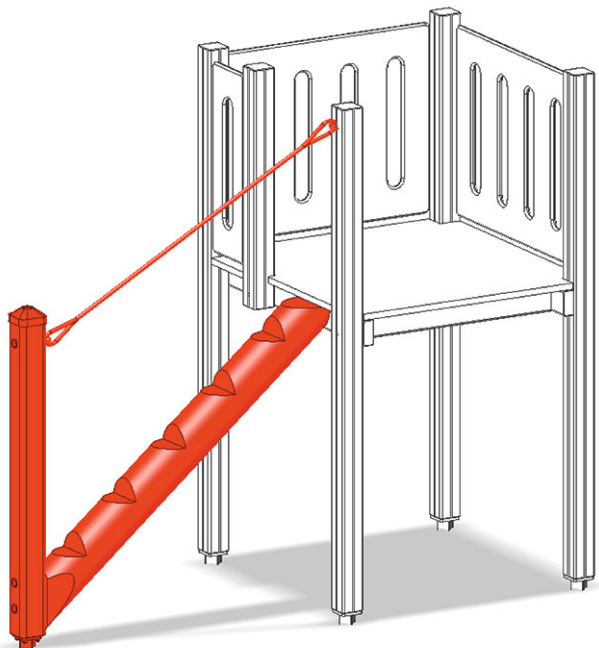

Baumstammaufstieg

Gerätelinie Color

Artikel A-03-032-40

Baumstammaufstieg aus verleimtem Schweizer Kiefernholz druckimprägniert, für Podeshöhe 150 cm.

CHF 855.-

(exkl. MWST)

	Fallhöhe	150 cm
	Montagezeit	1 h
	Monteure	2