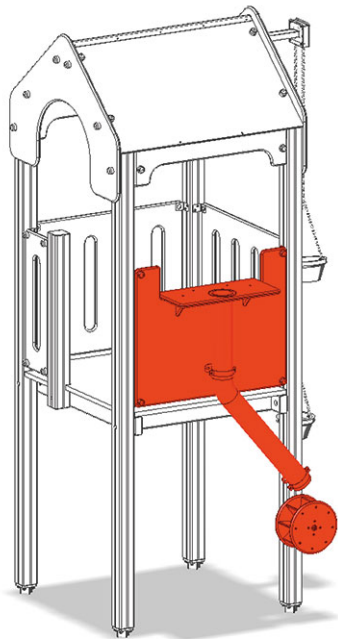

Sandrad-Wandelement

Gerätelinie Color

Artikel A-03-208-40

Sandrad-Wandelement für Podesthöhe 150 cm, mit Schüttrohr und Sandrad zu Maxiturm.

CHF 900.-
(exkl. MWST)

 Fallhöhe	150 cm
 Montagezeit	1 h
 Monteure	2

buerli
Mitten im Spiel