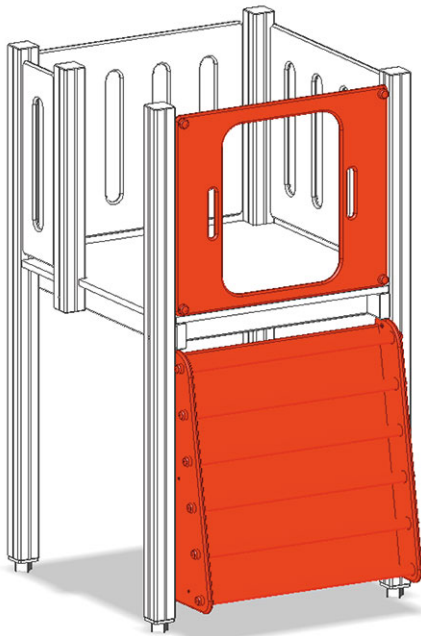

Schiffsleiter

Gerätelinie Color

Artikel A-03-302-30-002

Schiffsleiter aus mehrfach verleimtem Schweizer Kiefernholz druckimprägniert, für Podesthöhe 90 cm, mit Haltegriffen, zu Maxispielturm.

CHF 705.-

(exkl. MWST)

 Fallhöhe	90 cm
 Montagezeit	1 h
 Monteure	2

buerli
Mitten im Spiel

+41 41 925 14 00
info@buerli.swiss