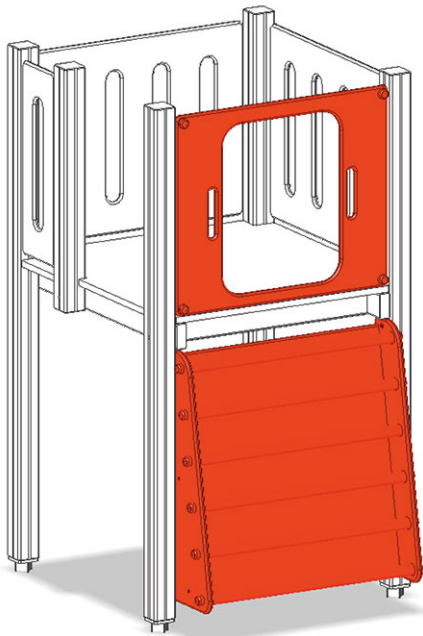

Schiffsleiter

Gerätelinie Color

Artikel A-03-302-40-002

Schiffsleiter aus mehrfach verleimtem Schweizer Kiefernholz druckimprägniert, für Podesthöhe 150 cm, mit Haltegriffen, zu Maxispielturm.

CHF 1'115.-

(exkl. MWST)

	Fallhöhe	150 cm
	Montagezeit	1 h
	Monteure	2

buerli
Mitten im Spiel

+41 41 925 14 00
info@buerli.swiss