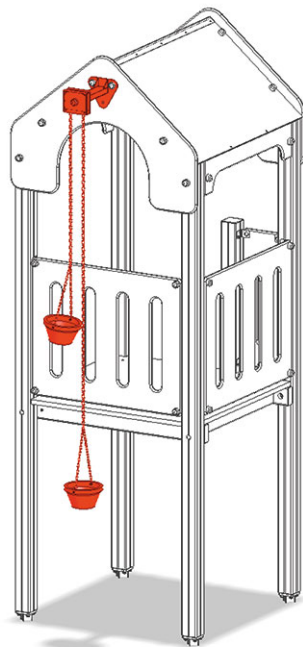

# Anbaukran

Gerätelinie Color

Artikel A-03-304-30

Anbaukran mit Podesthöhe 90 cm, mit 2 Aufzugseimer an Edelstahlketten zu Maxiturm.

**CHF 565.-**  
(exkl. MWST)

 Fallhöhe	90 cm
 Montagezeit	1 h
 Monteure	2