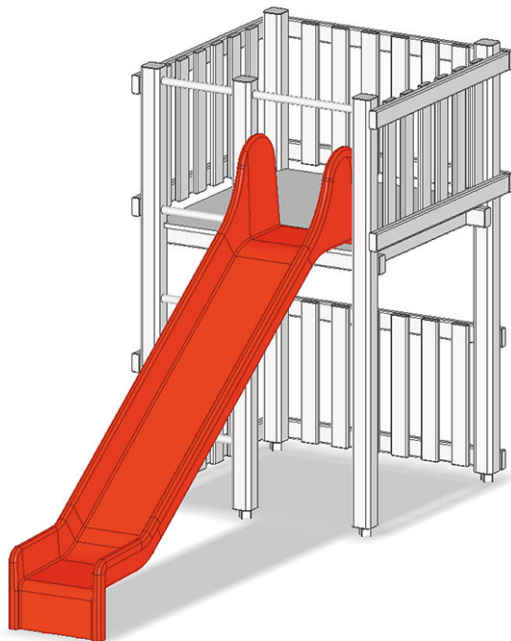

Rutschbahn

Artikel A-99-001-35-001

Rutschbahn für Podesthöhe 120 cm, Wannenzlänge 260 cm, aus Polyester, Farbe rot/gelb.

CHF 1'425.-
(exkl. MWST)

 Fallhöhe	120 cm
 Montagezeit	1 h
 Monteure	2