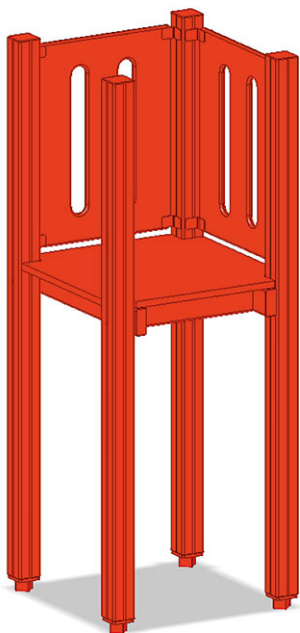

Basisturm Mini

Gerätelinie Color

Artikel B-07-040

Basisturm Mini für Podesthöhe 60 cm, Grundfläche 75x75 cm, Kiefernholz druckimprägniert, Profil 9/9 cm.

CHF 1'385.-

(exkl. MWST)

	Fallhöhe	60 cm
	Montagezeit	1 h
	Monteure	2