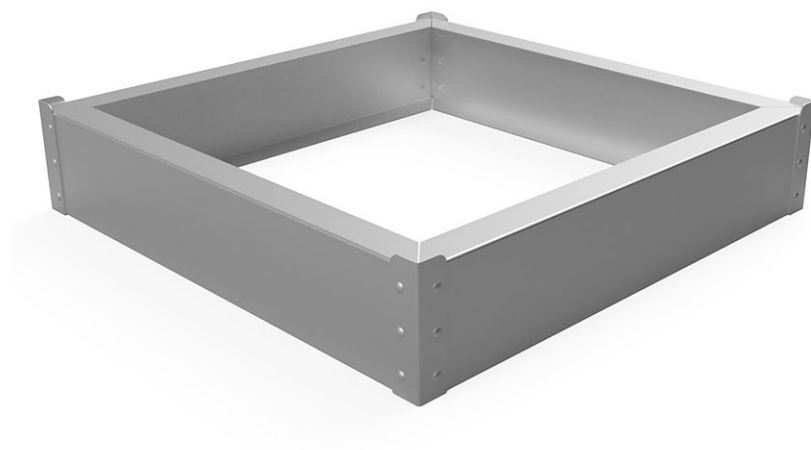

Eingrabrahmen 150 x 150 cm

Artikel E01050

Eingrabrahmen aus Stahl feuerverzinkt, passend zu Trampolin Grösse 150 x 150 cm.

CHF 1'075.-
(exkl. MWST)