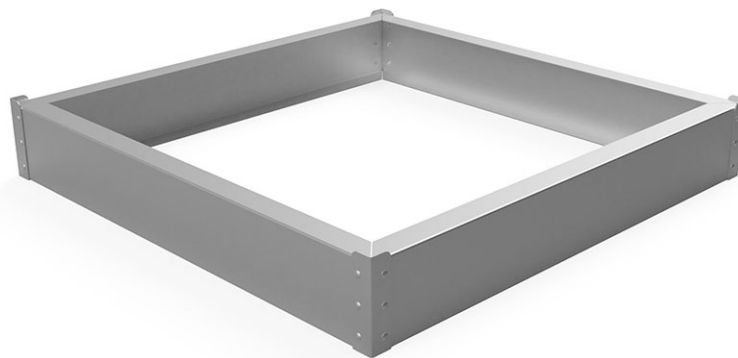

# Eingrabrahmen 200 x 200 cm

---

Artikel E01051

Eingrabrahmen aus Stahl feuerverzinkt, passend zu Trampolin Grösse 200 x 200 cm.

**CHF 1'325.-**  
(exkl. MWST)