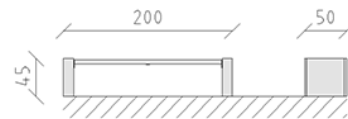

Parkbank Lärche

Artikel 80262

Parkbank aus Schweizer Lärche behandelt, Länge 200 cm, ohne Rückenlehne, Konsolen aus Beton.

CHF 795.-

(exkl. MWST)

	Gerätemasse	200 x 50 x 45 cm
	schwerstes Element	60 kg
	grösstes Element	50 x 12 x 45 cm
	Montagezeit	2 h
	Monteure	2