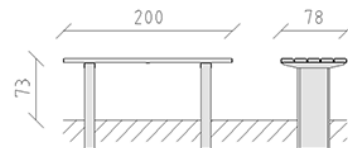

Parktisch Kiefer

Artikel 80340

Parktisch aus Schweizer Kiefernholz druckimprägniert, Länge 200 cm, Konsolen aus Beton, lange Ausführung.

CHF 1'220.-

(exkl. MWST)

	Gerätemasse	200 x 78 x 73 cm
	schwerstes Element	115 kg
	grösstes Element	105 x 12 x 40 cm
	Fundamente	2
	Beton	0.25 m ³
	Montagezeit	2 h
	Monteure	2