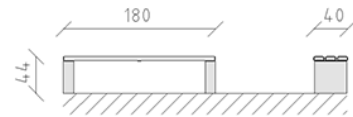

Parkbank Lärche

Artikel 80452

Parkbank aus Schweizer Lärche behandelt, Länge 180 cm, ohne Rückenlehne, Konsolen aus Beton.

CHF 860.-

(exkl. MWST)

 Gerätemasse	180 x 40 x 44 cm
 schwerstes Element	40 kg
 grösstes Element	40 x 12 x 38 cm
 Montagezeit	2 h
 Monteure	2