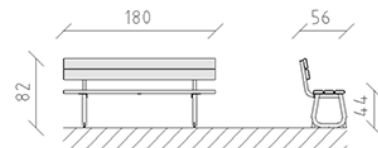

# Parkbank Epocha Kiefer

Artikel 80900

Parkbank aus Schweizer Kiefernholz druckimprägniert, Länge 180 cm, mit Rückenlehne, Stahlkonstruktion feuerverzinkt.

**CHF 1'090.-**

(exkl. MWST)

 Gerätemasse	180 x 56 x 82 cm
 schwerstes Element	36 kg
 grösstes Element	180 x 55 x 81 cm
 Montagezeit	1 h
 Monteure	2