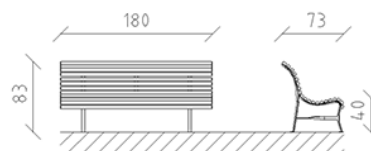

Parkbank Nostalgie Kiefer lackiert

Artikel 83550

Parkbank Nostalgie aus Schweizer Kiefernholz druckimprägniert, zusätzlich lackiert nach RAL 6002, Länge 180 cm, mit Rückenlehne, Stahlkonstruktion feuerverzinkt.

CHF 1'385.-

(exkl. MWST)

	Gerätemasse	180 x 73 x 83 cm
	schwerstes Element	29 kg
	grösstes Element	180 x 67 x 79 cm
	Montagezeit	1 h
	Monteure	2

buerli
Mitten im Spiel