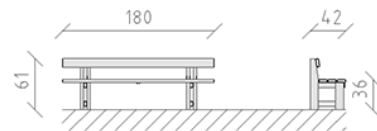

Kinder Parkbank Kiefer

Artikel 84152

Kleinkinder Parkbank aus Schweizer Kiefernholz druckimprägniert, Länge 180 cm, mit Rückenlehne.

CHF 645.-

(exkl. MWST)

	Gerätemasse	180 x 42 x 61 cm
	schwerstes Element	30 kg
	grösstes Element	180 x 42 x 60 cm
	Montagezeit	1 h
	Monteure	2