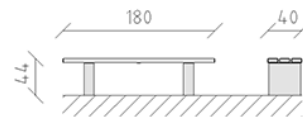

Parkbank Kiefer

Artikel 85250

Parkbank aus Schweizer Kiefernholz druckimprägniert, Länge 180 cm, ohne Rückenlehne, Konsolen aus Beton, kurze Ausführung.

CHF 710.-

(exkl. MWST)

	Gerätemasse	180 x 40 x 44 cm
	schwerstes Element	30 kg
	grösstes Element	40 x 12 x 40 cm
	Montagezeit	1 h
	Monteure	2