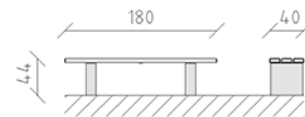

Parkbank Kiefer

Artikel 85250

Parkbank aus Schweizer Kiefernholz druckimprägniert, Länge 180 cm, ohne Rückenlehne, Konsolen aus Beton, kurze Ausführung.

CHF 710.-

(exkl. MWST)

| | | |
|---|--------------------|------------------|
|  | Gerätemasse | 180 x 40 x 44 cm |
|  | schwerstes Element | 30 kg |
|  | grösstes Element | 40 x 12 x 40 cm |
|  | Montagezeit | 1 h |
|  | Monteure | 2 |