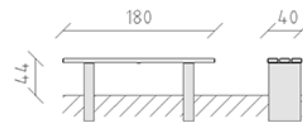

Parkbank Kiefer

Artikel 85280

Parkbank aus Schweizer Kiefernholz druckimprägniert, Länge 180 cm, ohne Rückenlehne, Konsolen aus Beton, lange Ausführung.

CHF 740.-

(exkl. MWST)

	Gerätemasse	180 x 40 x 44 cm
	schwerstes Element	55 kg
	grösstes Element	70 x 12 x 40 cm
	Fundamente	2
	Beton	0.15 m ³
	Montagezeit	1 h
	Monteure	2