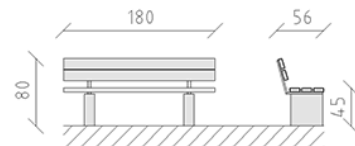

Parkbank Kiefer

Artikel 85300

Parkbank aus Schweizer Kiefernholz druckimprägniert, Länge 180 cm, mit Rückenlehne, Konsolen aus Beton, kurze Ausführung.

CHF 895.-

(exkl. MWST)

	Gerätemasse	180 x 56 x 80 cm
	schwerstes Element	30 kg
	grösstes Element	40 x 12 x 40 cm
	Montagezeit	1 h
	Monteure	2