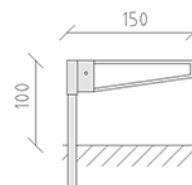

Wegsperre

Artikel 88400

Wegsperre aus Stahl feuerverzinkt, zusätzlich weiss lackiert, Ausladung 150 cm, mit reflektierenden Rotringen.

CHF 1'575.-

CHF 900.-

(exkl. MWST)

 Gerätemasse	150 x 12 x 100 cm
 grösstes Element	150 x 12 x 150 cm
 Fundamente	1
 Beton	0.2 m ³
 Montagezeit	1 h
 Monteure	1