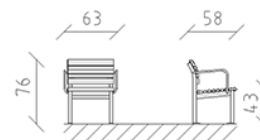

Stuhl Ville de Lausanne Lärche

Artikel 82130

Stuhl Ville de Lausanne aus Schweizer Lärche behandelt, Breite 63 cm, mit Rückenlehne und Armlehne, Stahlkonstruktion feuerverzinkt und zusätzlich lackiert in Farbe patina moderna.

CHF 1'030.-

(exkl. MWST)

	Gerätemasse	63 x 58 x 76 cm
	schwerstes Element	18 kg
	grösstes Element	63 x 58 x 76 cm
	Montagezeit	1 h
	Monteure	2

buerli
Mitten im Spiel