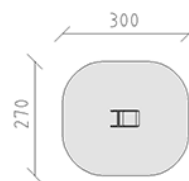

# Ente doppelt

Gerätelinie Color

Artikel 52750

Ente doppelt aus Polyäthylen, mit Spiralfeder lackiert, inkl. Fussgestelle feuerverzinkt für minimale Einbautiefe 50 cm.

**CHF 1'065.-**

(exkl. MWST)

 Altersgruppe	1+
 Gerätemasse	68 x 40 x 92 cm
 Platzbedarf	300 x 270 cm
 min. Aufprallfläche	7.25 m <sup>2</sup>
 Fallhöhe	60 cm
 schwerstes Element	35 kg
 grösstes Element	65 x 38 x 142 cm
 Fundamente	1
 Beton	0.15 m <sup>3</sup>
 Montagezeit	1 h
 Monteure	2