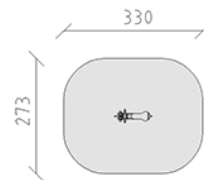

Motorrad

Gerätelinie Color

Artikel 52800

Motorrad aus Polyäthylen, mit Spiralfeder lackiert, inkl. Fussgestelle feuerverzinkt für minimale Einbautiefe 50 cm.

CHF 1'070.-

(exkl. MWST)

	Altersgruppe	3+
	Gerätemasse	90 x 33 x 87 cm
	Platzbedarf	330 x 273 cm
	min. Aufprallfläche	8.15 m ²
	Fallhöhe	60 cm
	schwerstes Element	35 kg
	grösstes Element	90 x 36 x 135 cm
	Fundamente	1
	Beton	0.15 m ³
	Montagezeit	1 h
	Monteure	2