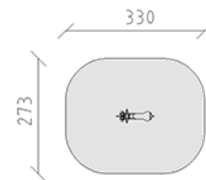

Motorrad

Gerätelinie Color

Artikel 52800

Motorrad aus Polyäthylen, mit Spiralfeder lackiert, inkl. Fussgestelle feuerverzinkt für minimale Einbautiefe 50 cm.

CHF 1'070.-

(exkl. MWST)

 Altersgruppe	3+
 Gerätemasse	90 x 33 x 87 cm
 Platzbedarf	330 x 273 cm
 min. Aufprallfläche	8.15 m ²
 Fallhöhe	60 cm
 schwerstes Element	35 kg
 grösstes Element	90 x 36 x 135 cm
 Fundamente	1
 Beton	0.15 m ³
 Montagezeit	1 h
 Monteure	2