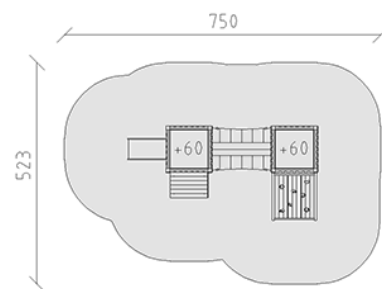

# Spielturm-Kombination Sari

Gerätelinie Modenic

Artikel 38020

Spielturm-Kombination Sari mit Pfosten in Aluminium, Farbe anthrazit, Brettholz aus Schweizer Lärche roh, Podesthöhe 60 cm, mit Gleitrampe, Aufstiegspodest, Seilbrücke und Aufstiegsrampe, für minimale Einbautiefe 60 cm.

**CHF 15'140.-**

(exkl. MWST)

	Altersgruppe	1+
	Gerätemasse	450 x 223 x 192 cm
	Platzbedarf	750 x 523 cm
	min. Aufprallfläche	33.2 m <sup>2</sup>
	Fallhöhe	60 cm
	grösstes Element	110 x 110 x 245 cm
	Montagezeit	6 h
	Monteure	2