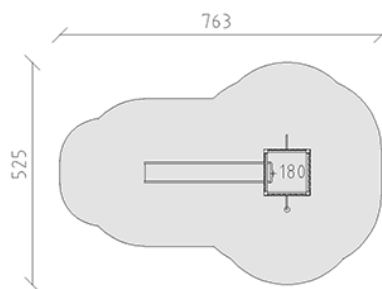

# Spielturm-Kombination Samu

Gerätelinie Modenic

Artikel 38370

Spielturm-Kombination Samu mit Pfosten in Aluminium, Farbe anthrazit, Brettholz aus Schweizer Lärche roh, Podesthöhe 180 cm, mit Rutschbahn aus Polyester grau/anthrazit, Kletterstange und Feuerwehrstange, für minimale Einbautiefe 60 cm.

**CHF 8'585.-**

(exkl. MWST)

 Altersgruppe	3+
 Gerätemasse	384 x 185 x 342 cm
 Platzbedarf	763 x 525 cm
 min. Aufprallfläche	28.7 m <sup>2</sup>
 Fallhöhe	180 cm
 grösstes Element	110 x 110 x 395 cm
 Montagezeit	3 h
 Monteure	2