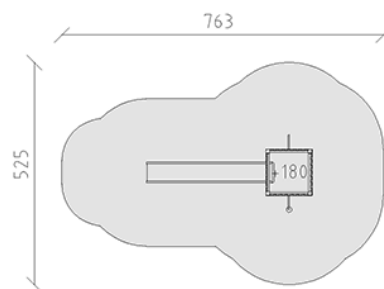

# Spielturm-Kombination Samu

Gerätelinie Modenic

Artikel 38370

Spielturm-Kombination Samu mit Pfosten in Aluminium, Farbe anthrazit, Brettholz aus Schweizer Lärche roh, Podesthöhe 180 cm, mit Rutschbahn aus Polyester grau/anthrazit, Kletterstange und Feuerwehrstange, für minimale Einbautiefe 60 cm.

**CHF 8'585.-**

(exkl. MWST)

 Altersgruppe	3+
 Gerätemasse	384 x 185 x 342 cm
 Platzbedarf	763 x 525 cm
 min. Aufprallfläche	28.7 m <sup>2</sup>
 Fallhöhe	180 cm
 grösstes Element	110 x 110 x 395 cm
 Montagezeit	3 h
 Monteure	2