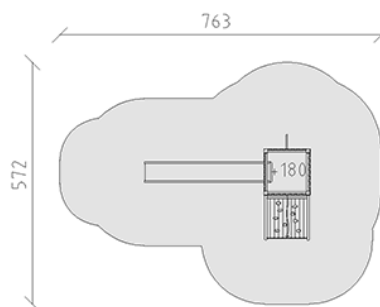

Spielturm-Kombination Tomi

Gerätelinie Modenic

Artikel 38310

Spielturm-Kombination Tomi mit Pfosten in Aluminium, Farbe anthrazit, Brettholz aus Schweizer Lärche roh, Podesthöhe 180 cm, mit Rutschbahn aus Polyester grau/anthrazit, Feuerwehrrampe und Aufstiegsrampe, für minimale Einbautiefe 60 cm.

CHF 12'035.-

(exkl. MWST)

	Altersgruppe	3+
	Gerätemasse	394 x 252 x 342 cm
	Platzbedarf	763 x 572 cm
	min. Aufprallfläche	31.3 m ²
	Fallhöhe	180 cm
	grösstes Element	110 x 110 x 395 cm
	Montagezeit	3 h
	Monteure	2