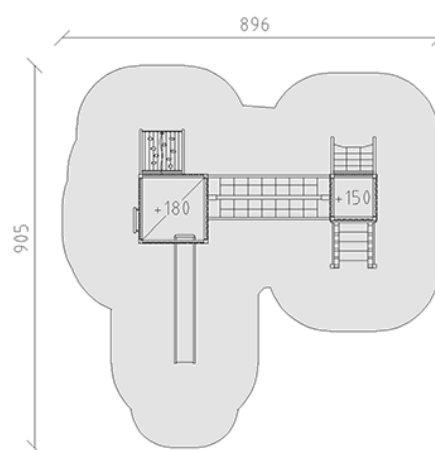

Spielturm-Kombination Jano/Luka

Gerätelinie Modenic

Artikel 38430

Spielturm-Kombination Jano/Luka mit Pfosten in Aluminium, Farbe anthrazit, Brettholz aus Schweizer Lärche roh, Podesthöhen 150/180 cm, mit Rutschbahn aus Polyester grau/anthrazit, Sprossenleiter, Aufstiegsrampe, Dschungelbrücke, Aufstiegsnetz, Balkensteiger und Brüstungssitzbank, für minimale Einbautiefe 60 cm.

CHF 31'425.-

(exkl. MWST)

	Altersgruppe	3+
	Gerätemasse	576 x 555 x 342 cm
	Platzbedarf	905 x 896 cm
	min. Aufprallfläche	58.15 m ²
	Fallhöhe	180 cm
	grösstes Element	175 x 165 x 395 cm
	Montagezeit	6 h
	Monteure	2