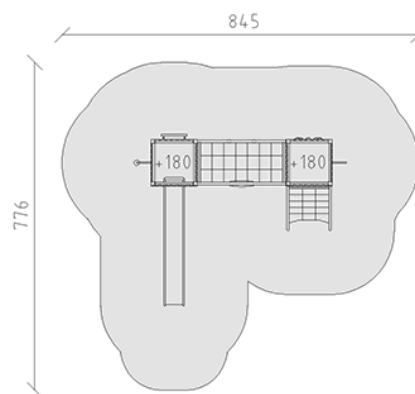

Spielturm-Kombination Tomi

Gerätelinie Modenic

Artikel 38415

Spielturm-Kombination Tomi mit Pfosten in Aluminium, Farbe anthrazit, Brettholz aus Schweizer Lärche roh, Podesthöhe 180 cm, mit Rutschbahn aus Polyester grau/anthrazit, Kletterstange, Sprossenleiter, Netzübergang, Gurtsitz, Aufstiegsnetz, Feuerwehrstange, Bergsteigerwand und Brüstungssitzbank, für minimale Einbautiefe 60 cm.

CHF 24'615.-

(exkl. MWST)

	Altersgruppe	3+
	Gerätemasse	505 x 406 x 342 cm
	Platzbedarf	845 x 776 cm
	min. Aufprallfläche	46 m ²
	Fallhöhe	180 cm
	grösstes Element	110 x 125 x 365 cm
	Montagezeit	6 h
	Monteure	2