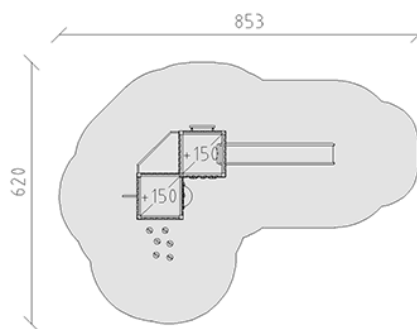

# Spielturm-Kombination Jano

Gerätelinie Modenic

Artikel 38210

Spielturm-Kombination Jano mit Pfosten in Aluminium, Farbe anthrazit, Brettholz aus Schweizer Lärche roh, Podesthöhe 150 cm, mit Dach, Rutschbahn aus Polyester grau/anthrazit, Sprossenleiter, Balkon, Feuerwehrtange, Stangenwald, Bergsteigerwand, Bullauge und Brüstungssitzbank, für minimale Einbautiefe 60 cm.

CHF 24'185.-

(exkl. MWST)

	Altersgruppe	3+
	Gerätemasse	503 x 320 x 312 cm
	Platzbedarf	853 x 620 cm
	min. Aufprallfläche	34.4 m <sup>2</sup>
	Fallhöhe	150 cm
	grösstes Element	110 x 125 x 365 cm
	Montagezeit	6 h
	Monteure	2