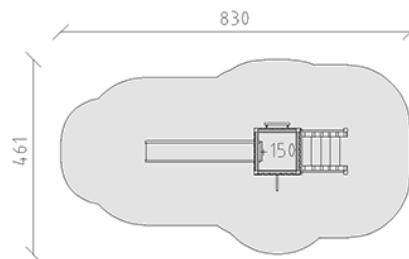

Spielturm-Kombination Jano

Gerätelinie Modenic

Artikel 38240

Spielturm-Kombination Jano mit Pfosten in Aluminium, Farbe anthrazit, Brettholz aus Schweizer Lärche roh, Podesthöhe 150 cm, mit Rutschbahn aus Polyester grau/anthrazit, Sprossenleiter, Kombiastieg und Feuerwehrtange, für minimale Einbautiefe 60 cm.

CHF 11'920.-

(exkl. MWST)

	Altersgruppe	3+
	Gerätemasse	480 x 161 x 312 cm
	Platzbedarf	830 x 461 cm
	min. Aufprallfläche	29.7 m ²
	Fallhöhe	150 cm
	grösstes Element	110 x 125 x 365 cm
	Montagezeit	4 h
	Monteure	2