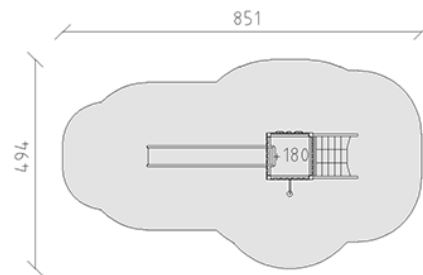

# Spielturm-Kombination Tomi

Gerätelinie Modenic

Artikel 38300

Spielturm-Kombination Tomi mit Pfosten in Aluminium, Farbe anthrazit, Brettholz aus Schweizer Lärche roh, Podesthöhe 180 cm, mit Rutschbahn aus Polyester grau/anthrazit, Bergsteigerwand, Aufstiegsnetz und Kletterstange, für minimale Einbautiefe 60 cm.

**CHF 12'445.-**

(exkl. MWST)

 Altersgruppe	3+
 Gerätemasse	501 x 154 x 342 cm
 Platzbedarf	851 x 494 cm
 min. Aufprallfläche	31.55 m <sup>2</sup>
 Fallhöhe	180 cm
 grösstes Element	110 x 110 x 395 cm
 Montagezeit	3 h
 Monteure	2