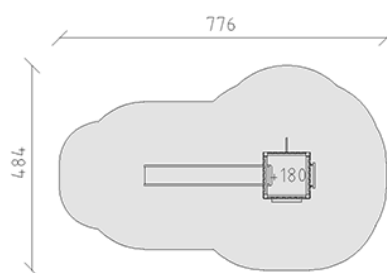

# Spielturm-Kombination Tomi

Gerätelinie Modenic

Artikel 38305

Spielturm-Kombination Tomi mit Pfosten in Aluminium, Farbe anthrazit, Brettholz aus Schweizer Lärche roh, Podesthöhe 180 cm, mit Rutschbahn aus Polyester grau/anthrazit, Feuerwehrstange, Sprossenleiter, Verkaufstheke und Brüstungssitzbank, für minimale Einbautiefe 60 cm.

**CHF 11'395.-**

(exkl. MWST)

	Altersgruppe	3+
	Gerätemasse	406 x 153 x 342 cm
	Platzbedarf	776 x 484 cm
	min. Aufprallfläche	28.2 m <sup>2</sup>
	Fallhöhe	180 cm
	grösstes Element	120 x 125 x 395 cm
	Montagezeit	3 h
	Monteure	2