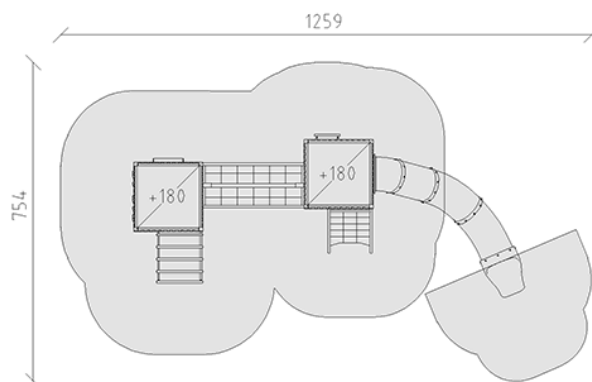

Spielturm-Kombination Luka

Gerätelinie Modenic

Artikel 38420

Spielturm-Kombination Luka mit Pfosten in Aluminium, Farbe anthrazit, Brettholz aus Schweizer Lärche roh, Podesthöhe 180 cm, mit Röhrenrutschbahn Farbe rot, Kletterstange, Sprossenleiter, Hangelleiter, Dschungelbrücke, Aufstiegsnetz, Bergsteigerwand, Verkaufstheke und Brüstungssitzbank, für minimale Einbautiefe 60 cm.

CHF 40'780.-

(exkl. MWST)

	Altersgruppe	3+
	Gerätemasse	930 x 386 x 342 cm
	Platzbedarf	1259 x 754 cm
	min. Aufprallfläche	59.9 m ²
	Fallhöhe	180 cm
	grösstes Element	165 x 175 x 395 cm
	Montagezeit	6 h
	Monteure	2