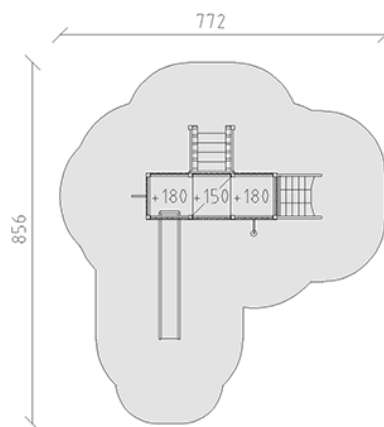

# Spielturm-Kombination Samu

Gerätelinie Modenic

Artikel 38425

Spielturm-Kombination Samu mit Pfosten in Aluminium, Farbe anthrazit, Brettholz aus Schweizer Lärche roh, Podesthöhen 150/180 cm, mit Rutschbahn aus Polyester grau/anthrazit, Feuerwehrtange, Kombiaufstieg, Aufstiegsnetz und Kletterstange, für minimale Einbautiefe 60 cm.

**CHF 22'440.-**

(exkl. MWST)

	Altersgruppe	3+
	Gerätemasse	506 x 452 x 342 cm
	Platzbedarf	856 x 772 cm
	min. Aufprallfläche	43.45 m <sup>2</sup>
	Fallhöhe	180 cm
	grösstes Element	110 x 110 x 395 cm
	Montagezeit	6 h
	Monteure	2