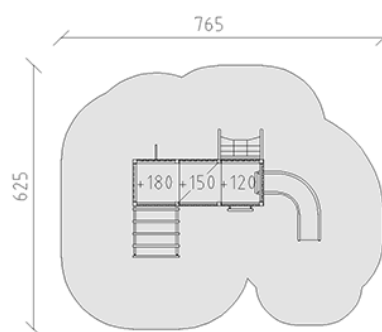

Spielturm-Kombination Mati/Tomi

Gerätelinie Modenic

Artikel 38435

Spielturm-Kombination Mati/Tomi mit Pfosten in Aluminium, Farbe anthrazit, Brettholz aus Schweizer Lärche roh, Podesthöhen 120/150/180 cm, mit Rutschbahn aus Polyester grau/anthrazit, Sprossenleiter, Aufstiegsnetz, Feuerwehrstange, Hängelleiter und Brüstungssitzbank, für minimale Einbautiefe 60 cm.

CHF 25'085.-

(exkl. MWST)

	Altersgruppe	3+
	Gerätemasse	445 x 305 x 342 cm
	Platzbedarf	765 x 625 cm
	min. Aufprallfläche	40.25 m ²
	Fallhöhe	180 cm
	grösstes Element	110 x 110 x 395 cm
	Montagezeit	6 h
	Monteure	2